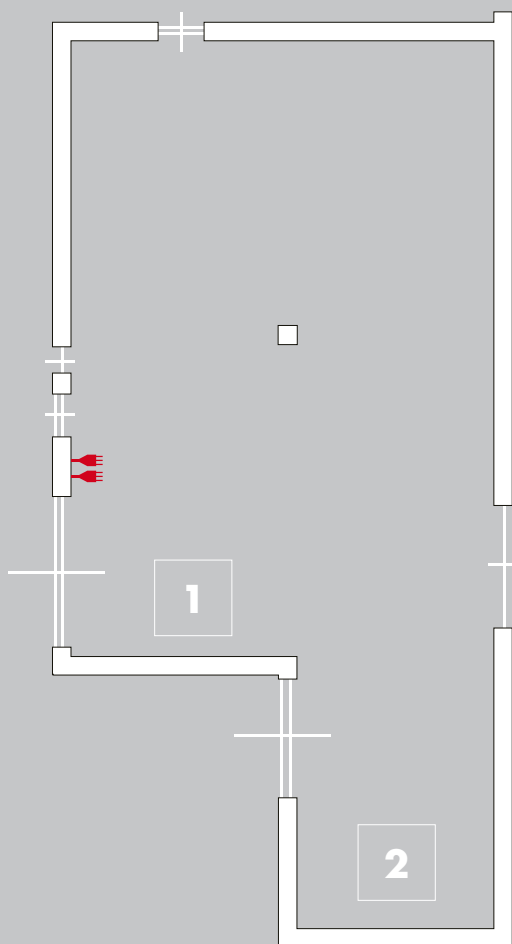

LA SALA DELLA BILANCIA

Mai forse come in questa ala di Fabbrica Borroni si respira la grandezza del passato industriale della struttura, come si evince dalla presenza di una grande bilancia, testimonianza delle giornate di lavoro e oggi singolare elemento di arredo.

conferiscono alla location unicità nel suo genere. La Sala della Bilancia si caratterizza per una capienza che la rende fruibile per un'ampia gamma di occasioni.

Fabbrica Borroni / Via Matteotti, 19 / 20021 Bollate (MI)
tel. 02 3650.7381, fax 02 3650.7046
www.fabbricaborroni.it / info@fabbricaborroni.it

Su richiesta:

- Frazionamento spazio
- Allestimenti completi
- Servizio catering
- Allestimento scenografie audio/video
- Progettazione eventi

/ Informazioni tecniche:

Area totale: 381,70 mq

Altezza massima: variabile da min. 4 m a max. 8

Settore 1: m 15,00x20,50 = 307,50

Settore 2: m 10,60x7,00 = 74,20

Capienza: Pax Banchetto 200;
Pax Platea 300

MAB.q (ufficio stampa):

tel. 02 89289.300

fax 02 89289.319

Tino Redaelli,

tino.redaelli@mabq.com