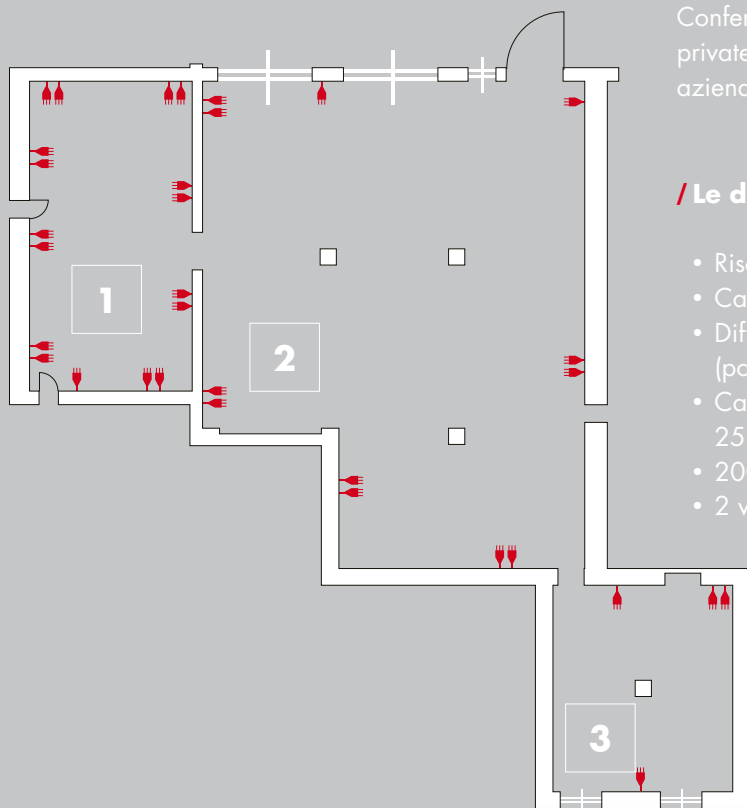

/ Gli eventi:

Conferenze, congressi, meeting, feste e cene private, welcome & break coffee, presentazioni aziendali, concerti, ballo.

/ Le dotazioni:

- Riscaldamento e aria condizionata
- Cablaggio audio
- Diffusione sonora amplificata radio/cd (possibilità annunci generali)
- Carico elettrico a disposizione del cliente 20-25 kW
- 200 sedute da conferenza
- 2 videoproiettori e 2 lettori dvd

Su richiesta:

- Frazionamento spazio
- Allestimenti completi
- Servizio catering
- Allestimento scenografie audio/video
- Progettazione eventi

/ Informazioni tecniche:

Area totale: 381 mq
Altezza massima: 3,30 m

Settore 1: m 12,30x6,50 = 80

Settore 2: m 14,80x13,7 = 203
m 5,45x9,20 = 50

Settore 3: m 8,10x6,00 = 48

Capienza: Pax Banchetto 140/160;
Pax Platea 250