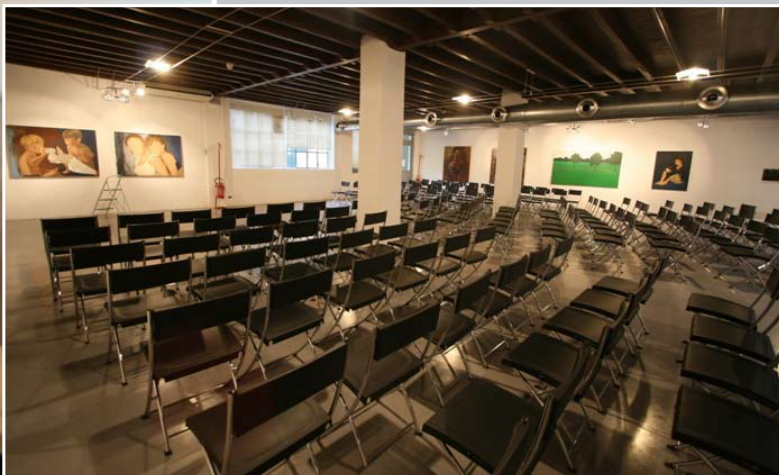

Fabbrica Borroni / Via Matteotti, 19 / 20021 Bollate (MI)
tel. 02 3650.7381, fax 02 3650.7046
www.fabbricaborroni.it / info@fabbricaborroni.it